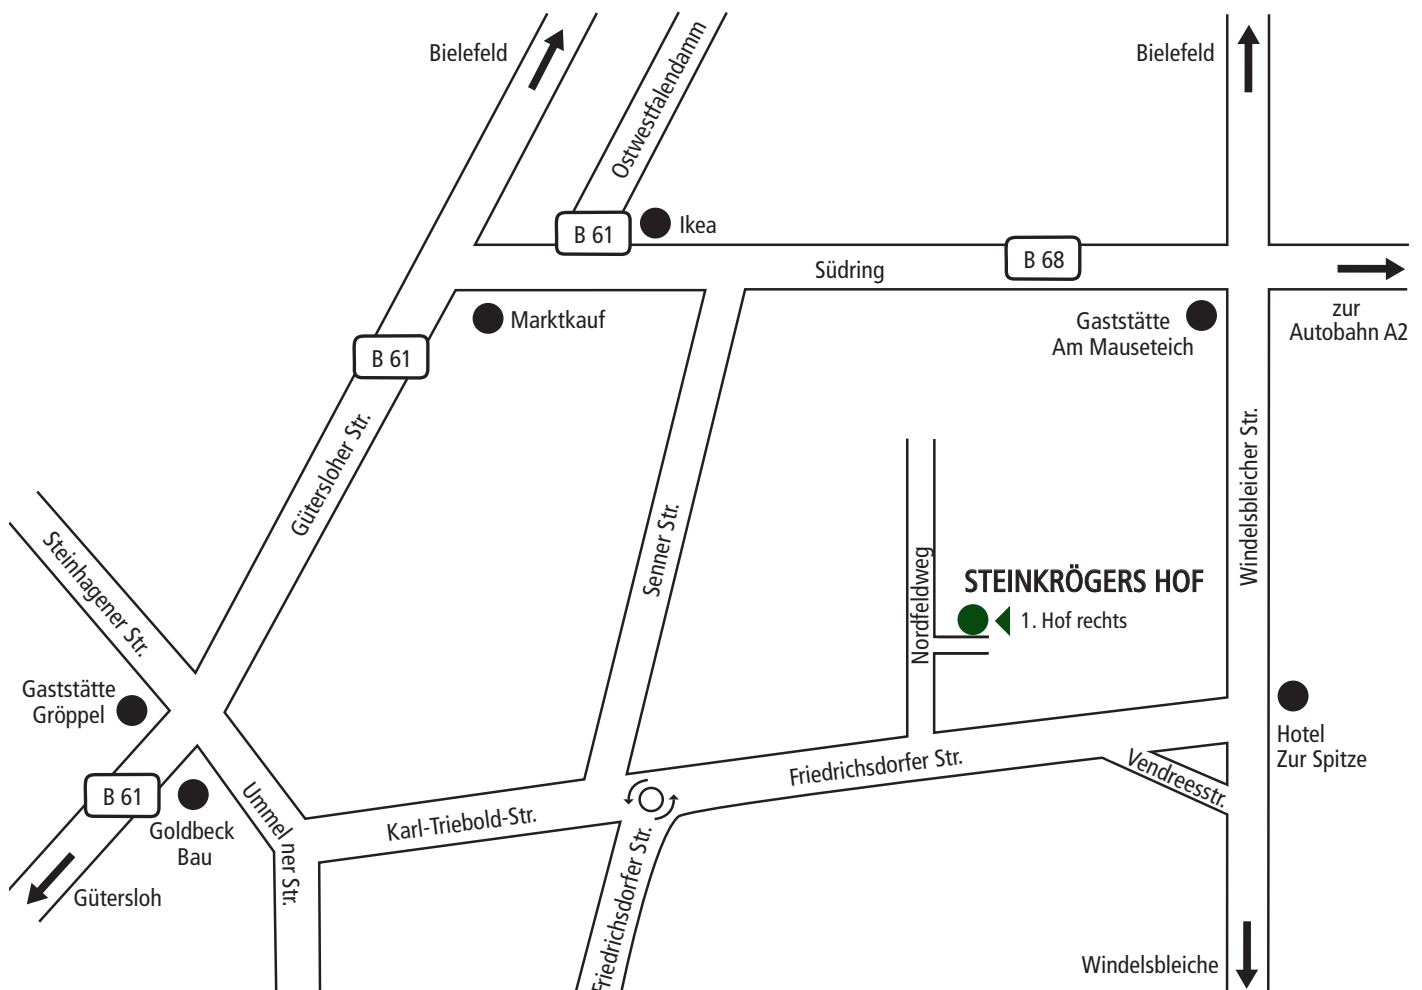

## STEINKRÖGERS HOF

### Anfahrt aus Richtung Bielefeld

Sie fahren über die Gütersloher Straße oder den OWD (B61) und biegen links auf den Südring (B68). Folgen Sie dem Südring bis zur Gaststätte "Am Mauseteich". Dort biegen Sie rechts ab in die Windelsbleicher Straße. Dieser folgen Sie bis zum Hotel "Zur Spitze". An dieser Kreuzung fahren Sie rechts in die Friedrichsdorfer Straße und an der zweiten Straße wieder rechts in den Nordfeldweg. Der erste Hof rechts ist Steinkrögers Hof.

### Anfahrt über Autobahn A2

Sie verlassen die Autobahn A2 an der Abfahrt "Bielefeld-Sennestadt". Sie fahren links in Richtung Bielefeld auf die B68. Dieser folgen Sie bis zur Gaststätte "Am Mauseteich". Dort biegen Sie links ab in die Windelsbleicher Straße. Dieser folgen Sie bis zum Hotel "Zur Spitze". An dieser Kreuzung fahren Sie rechts in die Friedrichsdorfer Straße und an der zweiten Straße wieder rechts in den Nordfeldweg. Der erste Hof rechts ist Steinkrögers Hof.

### Anfahrt aus Gütersloh

Sie folgen der Bielefelder Straße (B61) bis zum Gasthaus Gröppel. Dort biegen Sie rechts ab in die Ummelner Straße, dann links in die Karl-Triebold-Straße. Folgen Sie dieser Straße, die nach dem Kreisverkehr zur Friedrichsdorfer Straße wird. Sie fahren gerade aus bis zum Gebäude der Genossenschaft "Raiffeisen Senne". Dort biegen Sie links ab in den Nordfeldweg. Der erste Hof rechts ist Steinkrögers Hof.